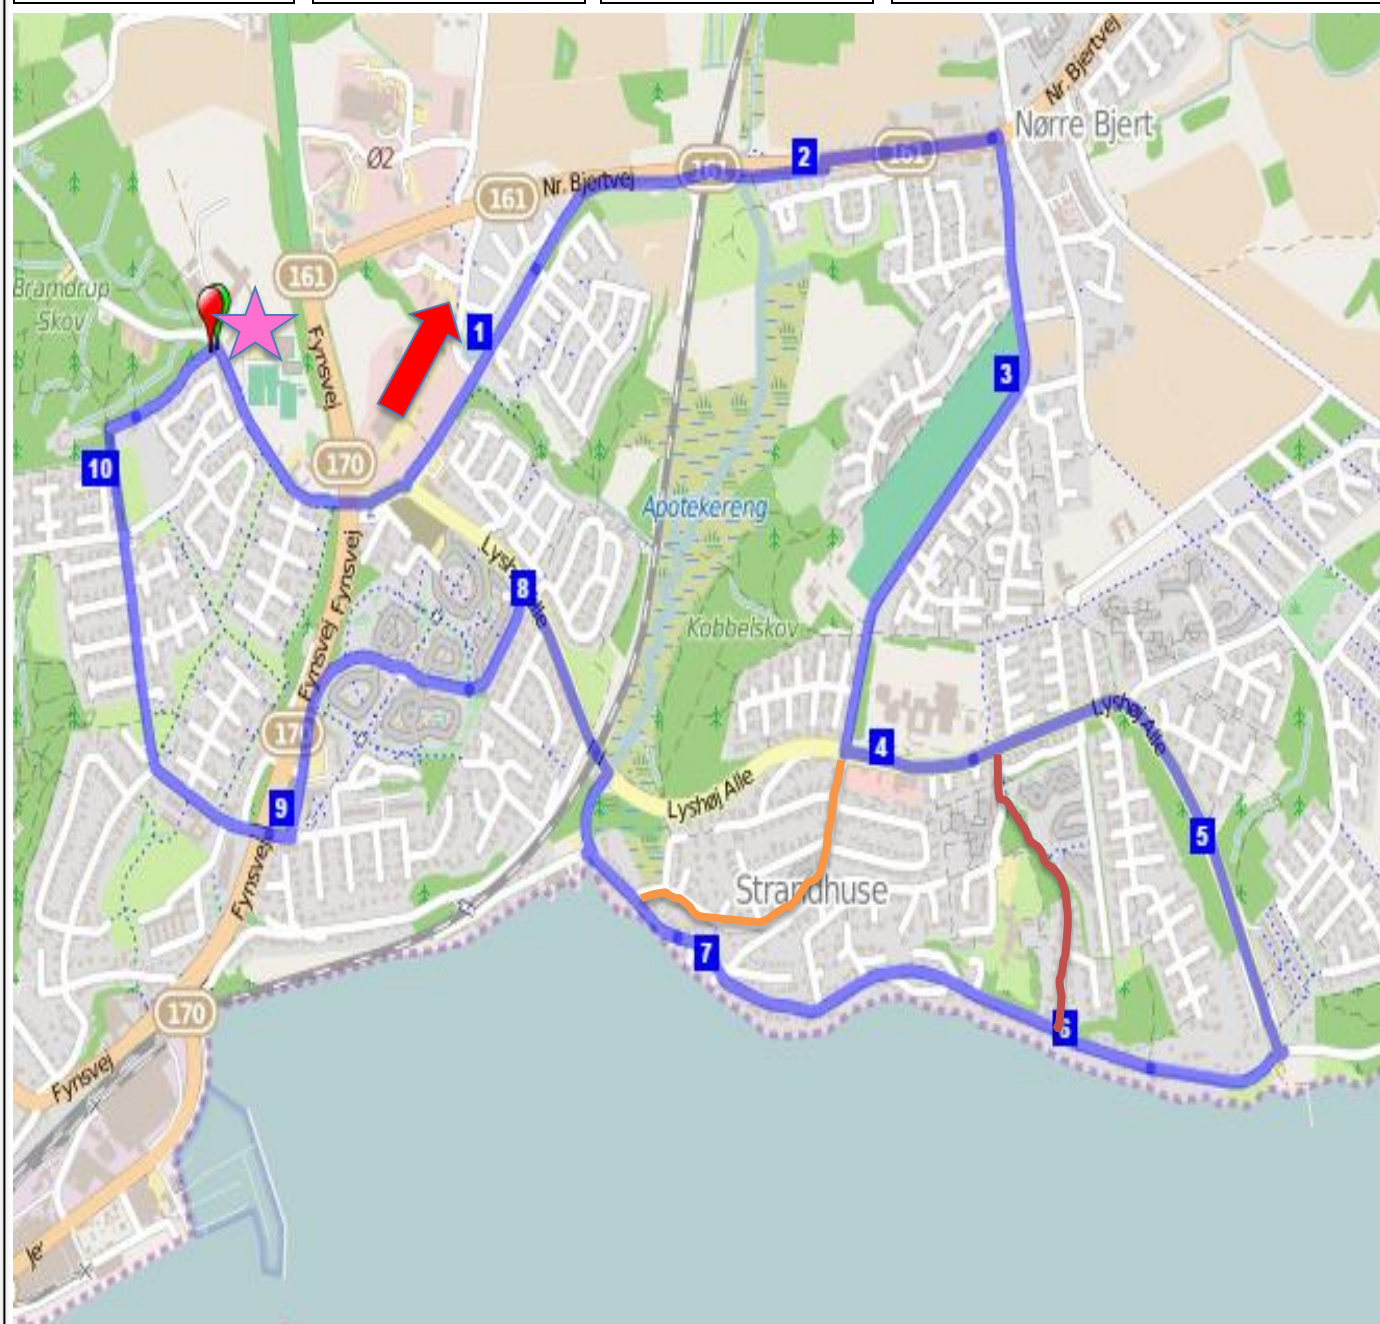

# KOLDING MOTION

Rutenummer  
10-36

Længde  
10,4 Km

Stigning  
166 m

Rutenavn  
Strandhuse

## Rutebeskrivelse

Bøgelund, Bramdrupskovvej, Gefionvej, Nr. Bjertvej, Skolebakken, Lyshøjalle, Fjordvej, Lyshøjalle, Petersbjerggård, Svendborgvej, Sjællandsvej, sti ligeud og til højre mod Bøgelund.

## Alternativ 8,5 Km.

Fra Lyshøj Alle, drejes til højre ved Trapholt og ned til Fjordvej, hvorfra ruten følges hjem

## Alternativ 7,5 Km.

Der fortsættes lige over krydset ved Lyshøjalle og ned ad Skolebakken og derefter ruten hjem.